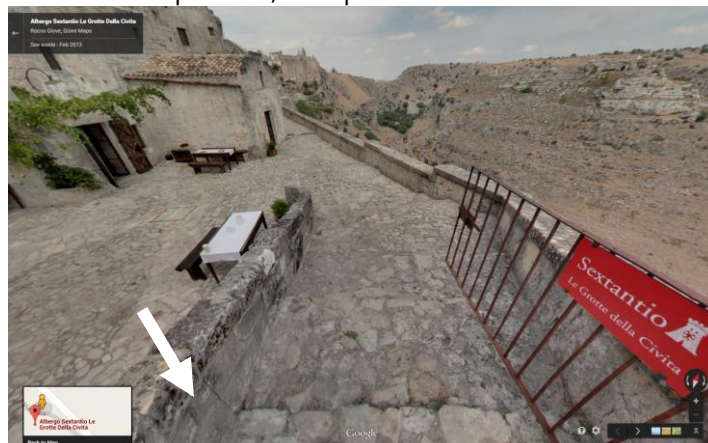

6. Salendo la scalinata mostrata nel punto 4, oltrepassando il cancelletto troverete la nostra reception.