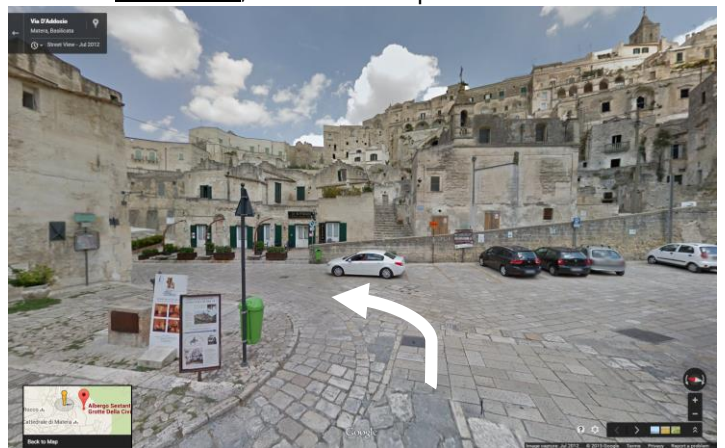

Vi informiamo che **l'hotel è situato in una delle zone a traffico limitato della città, la ZTL Sassi**. È possibile transitare con autoveicoli (max 8 posti) solo per le operazioni di carico e scarico bagagli. Le strutture ricettive hanno la possibilità di **autorizzare le targhe per un solo ingresso in data di arrivo e un solo ingresso in data di partenza**, solo ed esclusivamente per il varco di pertinenza (ZTL Sassi - **Via D'Addozio e Via Bruno Buozzi**).

Di seguito alcune utili indicazioni per raggiungerci:

In auto, consigliamo di entrare in città tramite l'ingresso n° 6 , Matera Nord. In città seguite i cartelli marroni indicanti " Sassi". Sul navigatore, consigliamo di inserire "Via Santo Stefano" come prima destinazione. Al termine di questa strada troverete, alla vostra sinistra, l'accesso alla ZTL della zona Sassi, **Via D'Addozio**. Quindi continuate a seguire le indicazioni illustrate nelle didascalie sotto.

1. Percorrere Via D'Addozio, sempre verso il basso per circa **350m** fino all'incrocio mostrato nel punto 2

2. Qui continuate svoltando a sinistra in Via Madonna delle Virtù, e continuate per circa **450m**.

Coordinate: 40°40'03.0"N 16°36'45.0"E